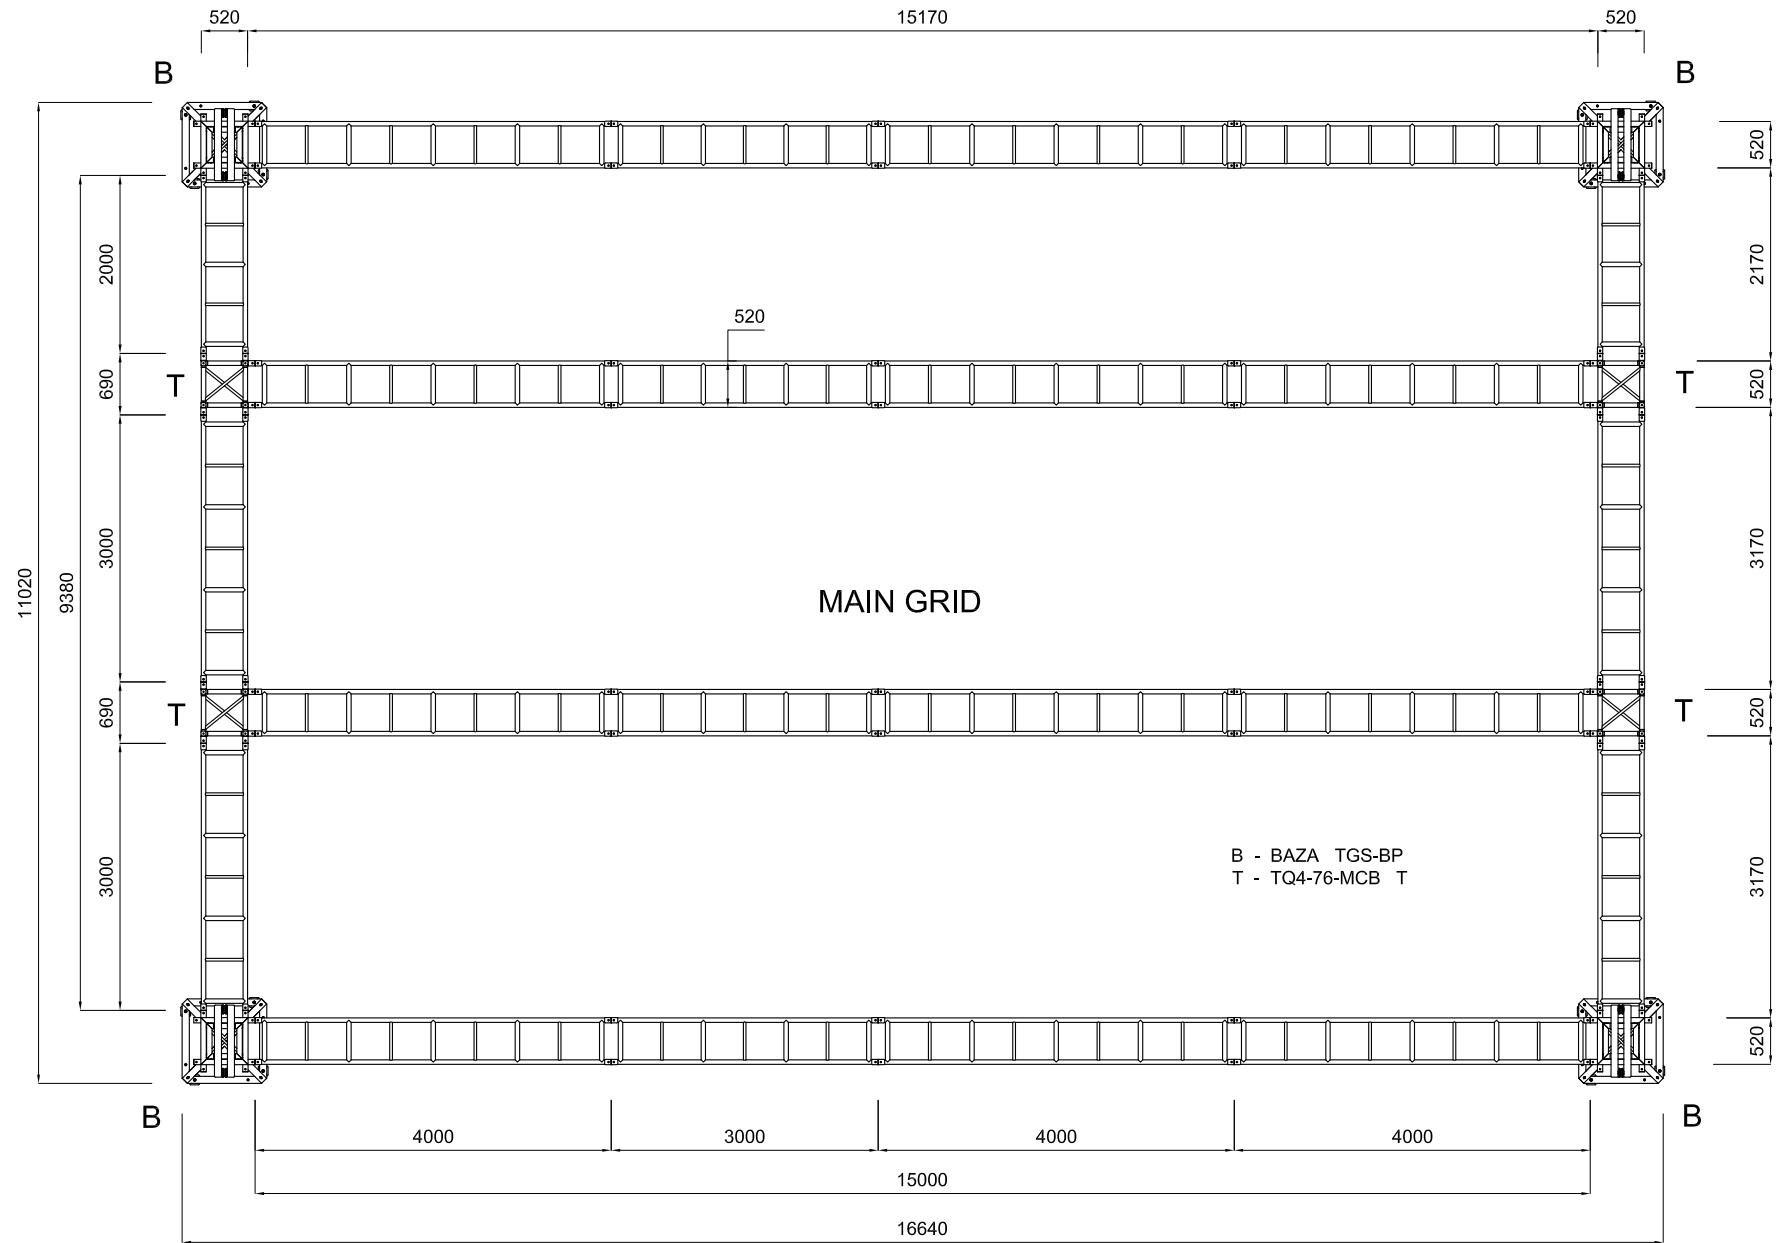

UKUPNO

Truss 30	138.0	m
Truss 40	40.0	m

Truss 76	79.1	m
-----------------	-------------	----------

Težina	2496.0	kg
---------------	---------------	-----------

ISOMETRIC

- R** - TQ4-39-29-reduction
- C** - TQ4-29-C-6000-22.5°
- X** - TQ4-29-41 X
- T** - TQ4-29-35 T
- L** - TQ4-29-21 L

Presek A-A Detalj

Ojcanje (Plus)

BACK

- H - TT-HS
- D1 - TQ-OCOM-10
- D2 - TQ-Spacer 145 mm female
- D3 - TQ-OCOM-30

Naziv	kom	OBJASNJENJE	PROIZVODJAC
SWL-500KG	24	Ceska široka klamfa 50 mm	TAF
TQ4-39-0480	2		TAF
TQ4-39-3000	11		TAF
TQ-CON	12	Konus	TAF
TQ-HCON	24	Polukonus	TAF
TQ-OCOM-10	4	Distancer 10 mm	TAF
TQ-OCOM-30	16	Distancer 30 mm	TAF
TQ-P	112	Klin	TAF
TQ-SP	112	Snala	TAF
TQ-Spacer 145 mm female	4	Distancer 145 mm	TAF
TT-HS	12	Sarka Truss-a	TAF