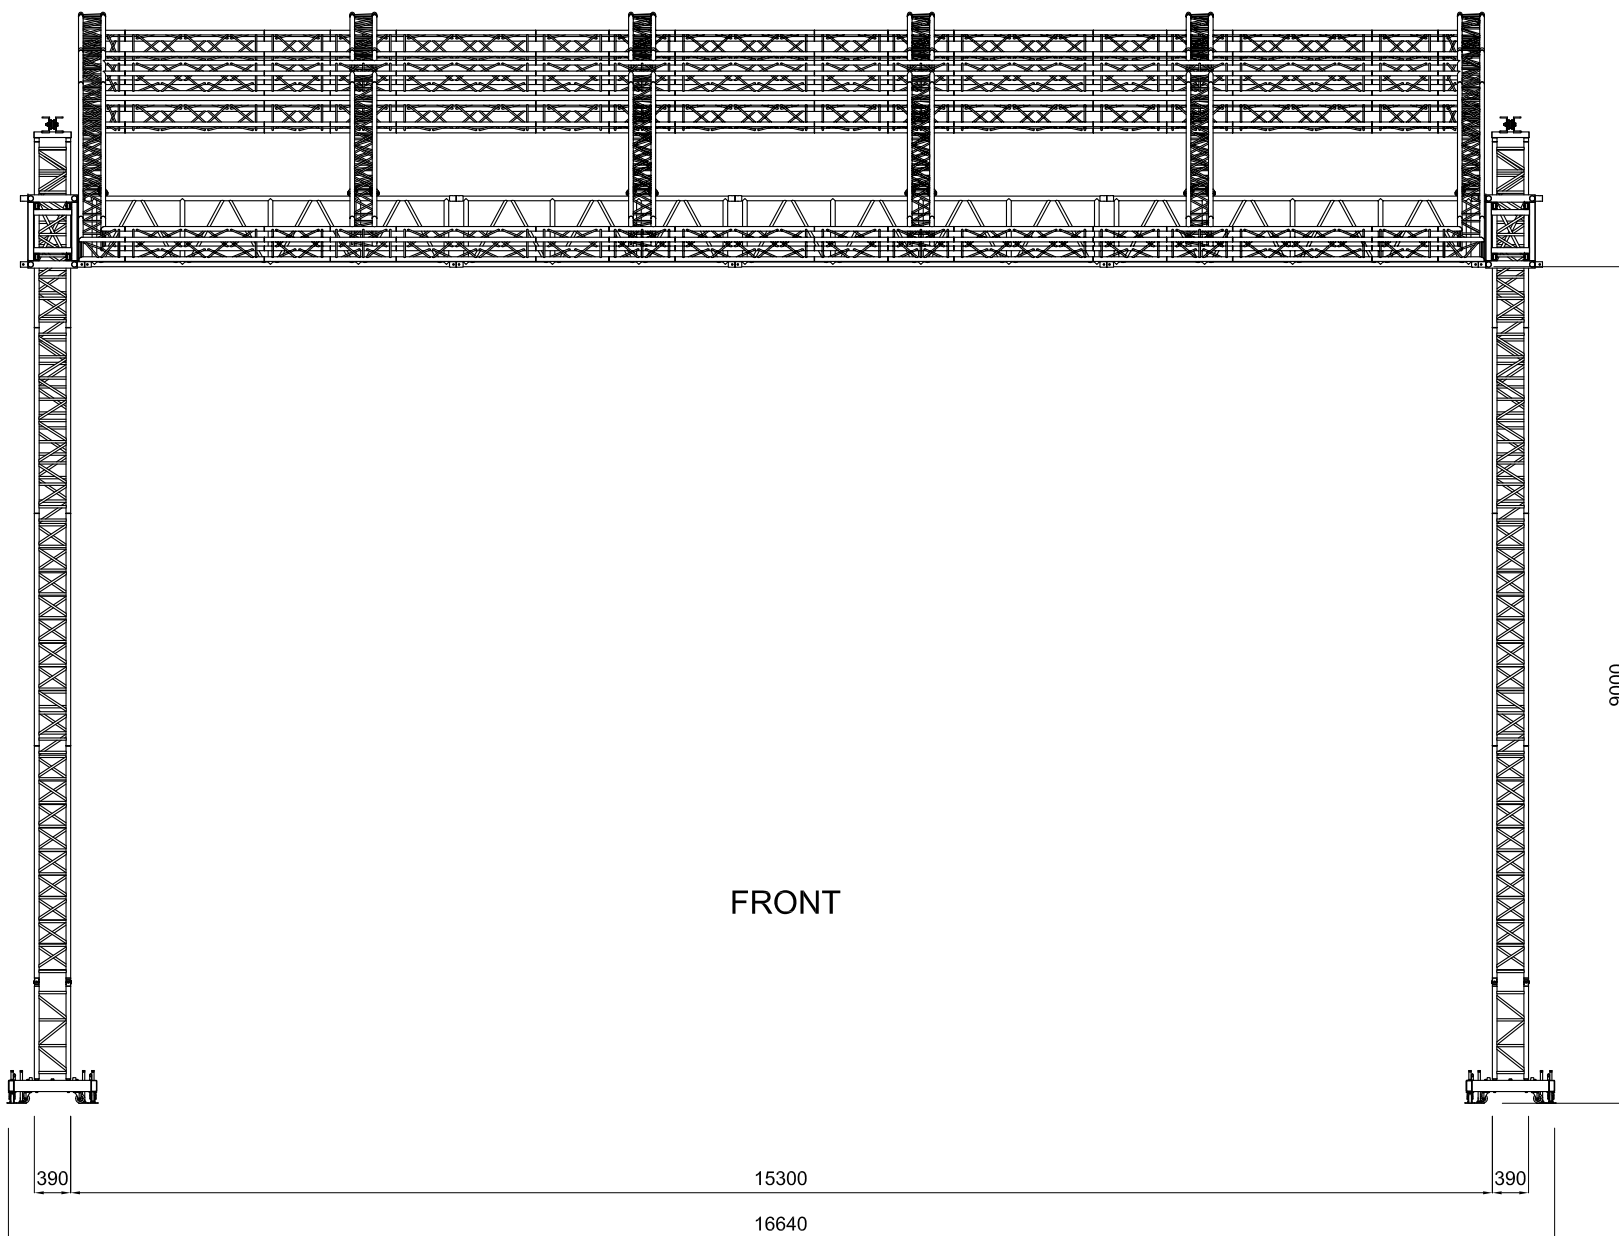

Keder Roof 15x10m Curved.xlsx

Naziv	kom.	kg	m (30)	m (40)	m (76)	Objašnjenje	Proizvođač
BAZA TGS-BP	4					BAZA TGS Osnova	TAF
BAZA TGS-SB	4					BAZA TQ4-76 Sleeve Block	TAF
BAZA TGS-TS	4					BAZA TGS Vrh Tower-a 81 cm	TAF
BAZA TQ4T-39-1000	4	43.6		4.0		Heavy	TAF
BAZA TQ-P	48	2.2				Klin	TAF
BAZA TQ-SP	48	0.1				Snala	TAF
BAZA TT-HS	16	9.8				BAZA Sarka Truss-a	TAF
SWL-500KG Dupla	20	20.0				Ceska dupla klamfa 50 mm	TAF
TQ4-29-0710	8	34.8	5.7				TAF
TQ4-29-0790	12	56.4	9.5				TAF
TQ4-29-1500	20	155.0	30.0				TAF
TQ4-29-2000	12	118.8	24.0				TAF
TQ4-29-21 L	2	9.0	2.0			30 - L	TAF
TQ4-29-3000	6	85.2	18.0				TAF
TQ4-29-35 T	10	59.0	12.1			30 - T	TAF
TQ4-29-41 X	12	88.8	17.0			30 - X	TAF
TQ4-29-C-6000-22.5°	12	79.2	15.5			Krug 6m - 22.5°	TAF
TQ4-39-29-reduction	6	24.0	4.2			TQ4-39-29-reduction	TAF
TQ4-76-2000	2	70.8			4.0		TAF
TQ4-76-3000	8	384.8			24.0		TAF
TQ4-76-4000	12	772.8			48.0		TAF
TQ4-76-MCB T	4				3.1	Multi Connection Box 76 T	TAF
TQ4T-39-2000	4	78.4		8.0		Heavy	TAF
TQ4T-39-2500	4	99.2		10.0		Heavy	TAF
TQ4T-39-3000	6	178.2		18.0		Heavy	TAF
TQ-CON	512	76.8				Konus	TAF
TQ-P	1024	46.1				Klin	TAF
TQ-REC 60-CON	128					Konus za Solju 60 mm	TAF
TQ-REC 60-P	256					Klin za Solju 60 mm	TAF
TQ-REC 60-SP	256					Snala za Solju 60 mm	TAF
TQ-SP	1024	3.1				Snala	TAF

UKUPNO

Truss 30	138.0	m
Truss 40	40.0	m

Truss 76	79.1	m
-----------------	-------------	----------

Težina	2496.0	kg
---------------	---------------	-----------

ISOMETRIC

- R** - TQ4-39-29-reduction
- C** - TQ4-29-C-6000-22.5°
- X** - TQ4-29-41 X
- T** - TQ4-29-35 T
- L** - TQ4-29-21 L