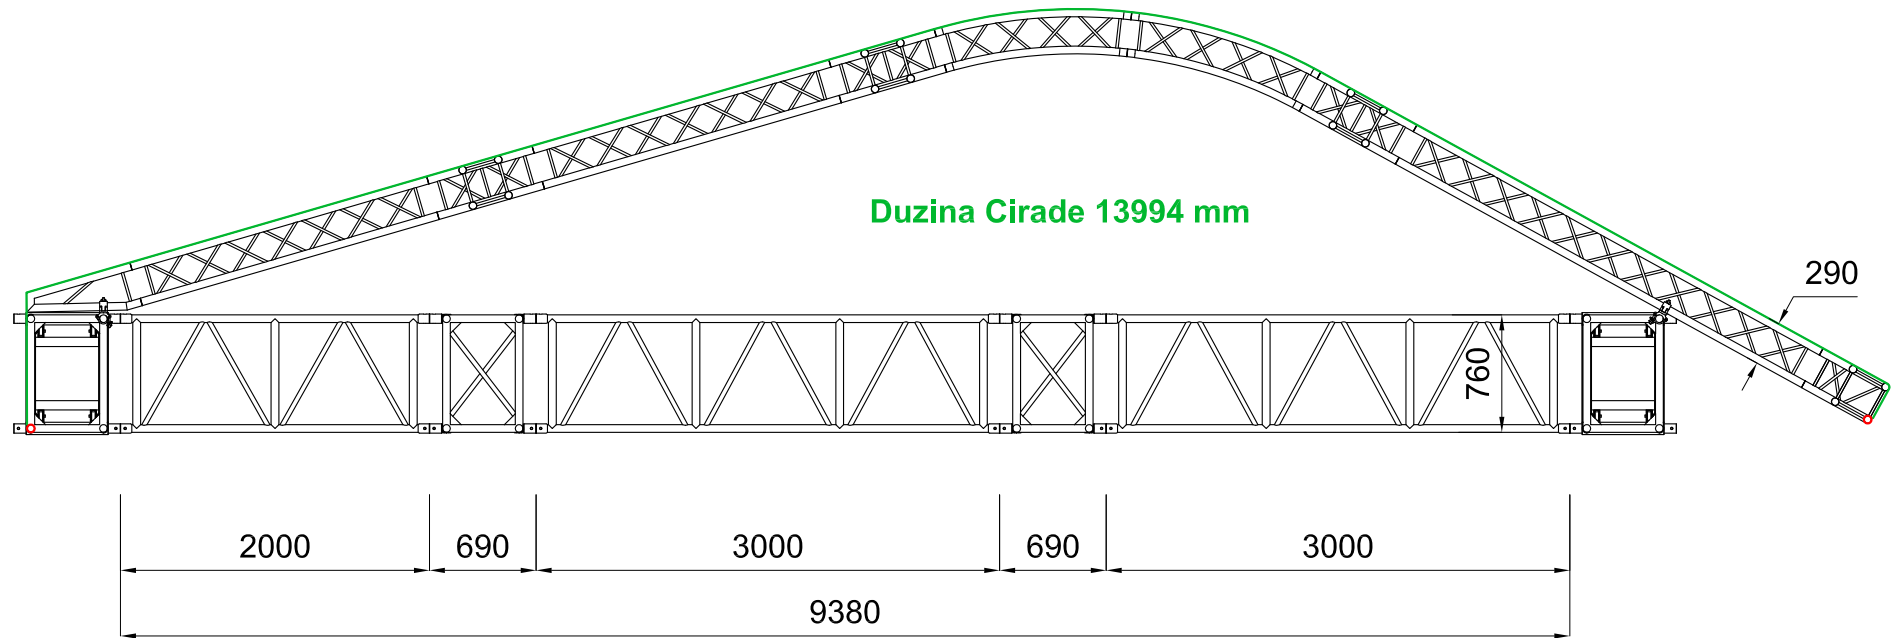

Presek A-A Detalj