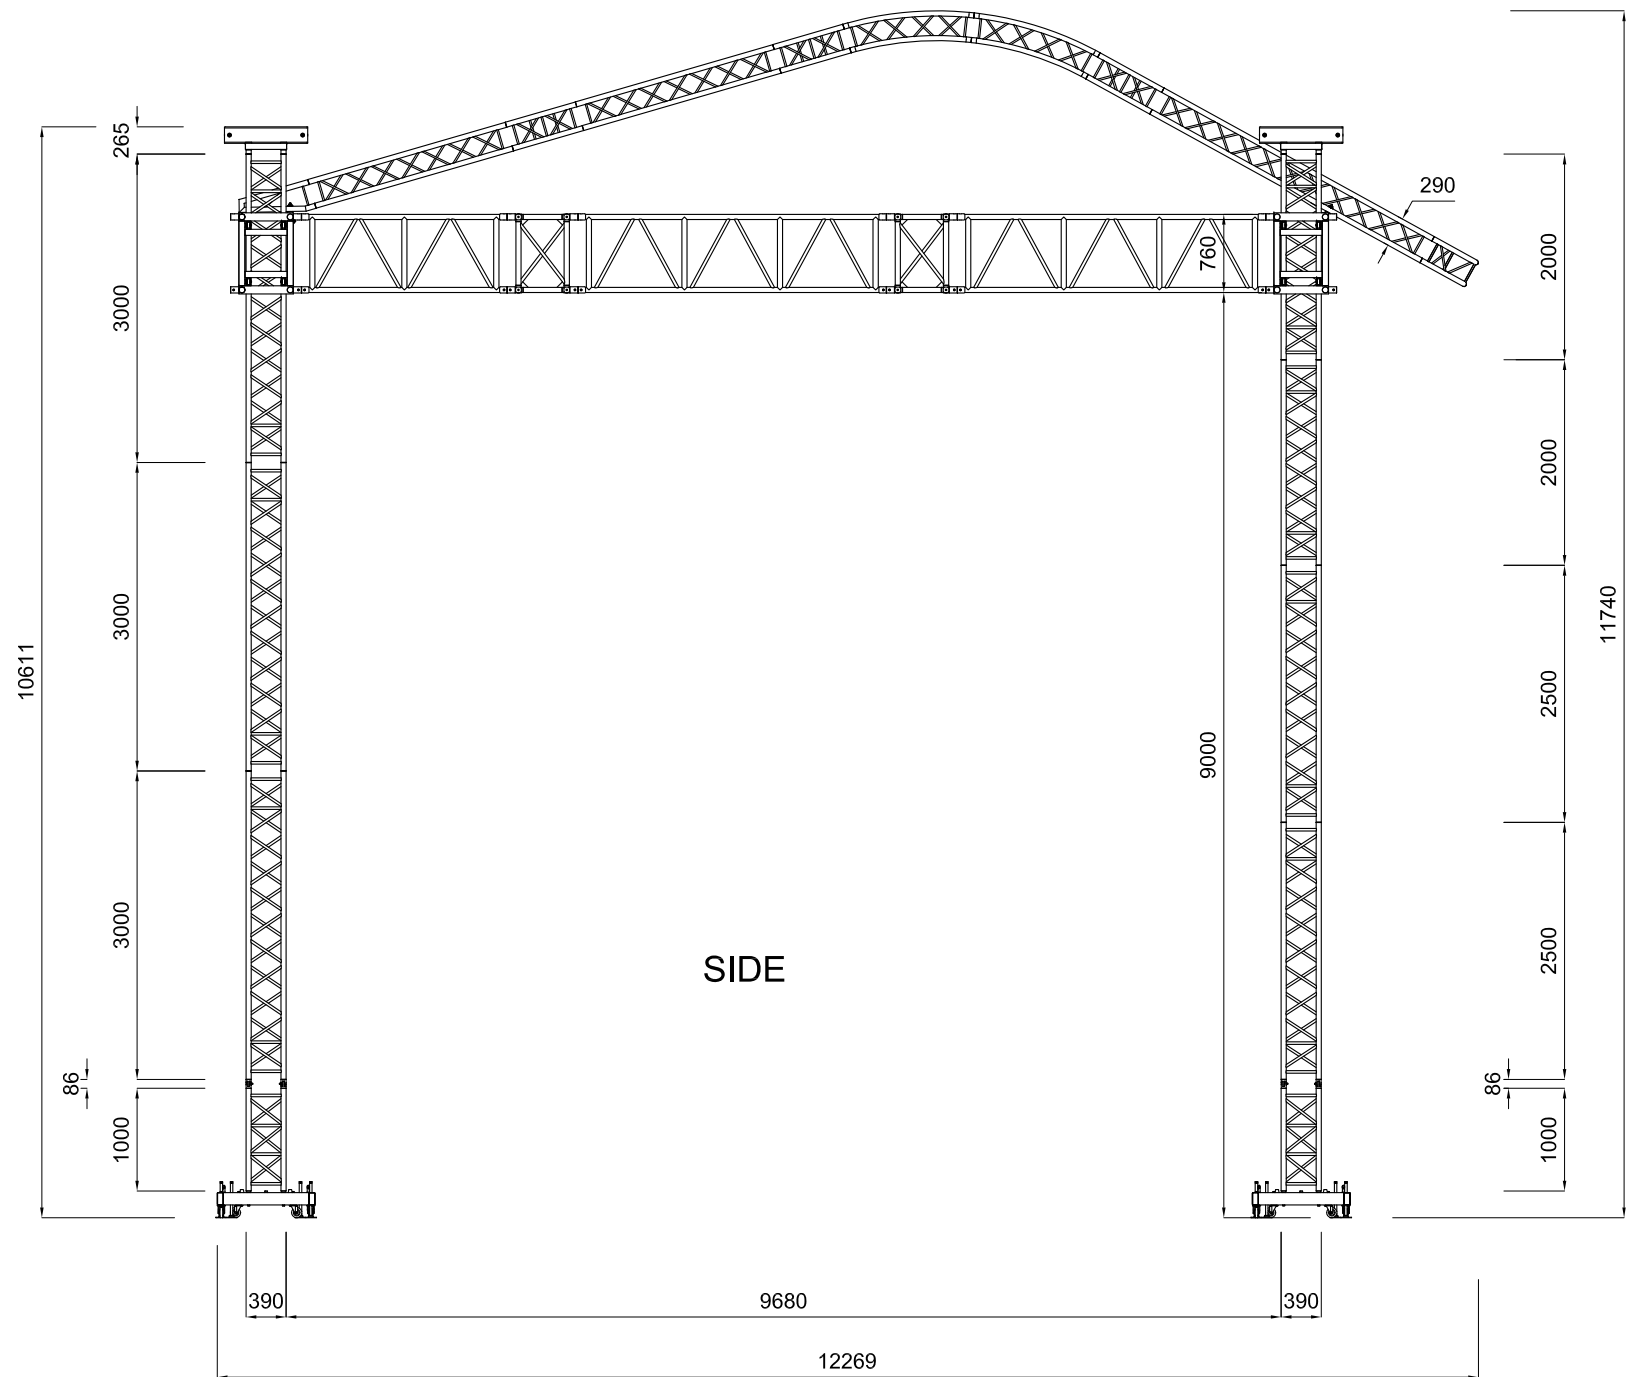

Keder Roof 15x10m Curved.xlsx

Naziv	kom.	kg	m (30)	m (40)	m (76)	Objašnjenje	Proizvođač
BAZA TGS-BP	4					BAZA TGS Osnova	TAF
BAZA TGS-SB	4					BAZA TQ4-76 Sleeve Block	TAF
BAZA TGS-TS	4					BAZA TGS Vrh Tower-a 81 cm	TAF
BAZA TQ4T-39-1000	4	43.6		4.0		Heavy	TAF
BAZA TQ-P	48	2.2				Klin	TAF
BAZA TQ-SP	48	0.1				Snala	TAF
BAZA TT-HS	16	9.8				BAZA Sarka Truss-a	TAF
SWL-500KG Dupla	20	20.0				Ceska dupla klamfa 50 mm	TAF
TQ4-29-0710	8	34.8	5.7				TAF
TQ4-29-0790	12	56.4	9.5				TAF
TQ4-29-1500	20	155.0	30.0				TAF
TQ4-29-2000	12	118.8	24.0				TAF
TQ4-29-21 L	2	9.0	2.0			30 - L	TAF
TQ4-29-3000	6	85.2	18.0				TAF
TQ4-29-35 T	10	59.0	12.1			30 - T	TAF
TQ4-29-41 X	12	88.8	17.0			30 - X	TAF
TQ4-29-C-6000-22.5°	12	79.2	15.5			Krug 6m - 22.5°	TAF
TQ4-39-29-reduction	6	24.0	4.2			TQ4-39-29-reduction	TAF
TQ4-76-2000	2	70.8			4.0		TAF
TQ4-76-3000	8	384.8			24.0		TAF
TQ4-76-4000	12	772.8			48.0		TAF
TQ4-76-MCB T	4				3.1	Multi Connection Box 76 T	TAF
TQ4T-39-2000	4	78.4		8.0		Heavy	TAF
TQ4T-39-2500	4	99.2		10.0		Heavy	TAF
TQ4T-39-3000	6	178.2		18.0		Heavy	TAF
TQ-CON	512	76.8				Konus	TAF
TQ-P	1024	46.1				Klin	TAF
TQ-REC 60-CON	128					Konus za Solju 60 mm	TAF
TQ-REC 60-P	256					Klin za Solju 60 mm	TAF
TQ-REC 60-SP	256					Snala za Solju 60 mm	TAF
TQ-SP	1024	3.1				Snala	TAF

UKUPNO

Truss 30	138.0	m
Truss 40	40.0	m

Truss 76	79.1	m
-----------------	-------------	----------

Težina	2496.0	kg
---------------	---------------	-----------

ISOMETRIC

- R** - TQ4-39-29-reduction
- C** - TQ4-29-C-6000-22.5°
- X** - TQ4-29-41 X
- T** - TQ4-29-35 T
- L** - TQ4-29-21 L