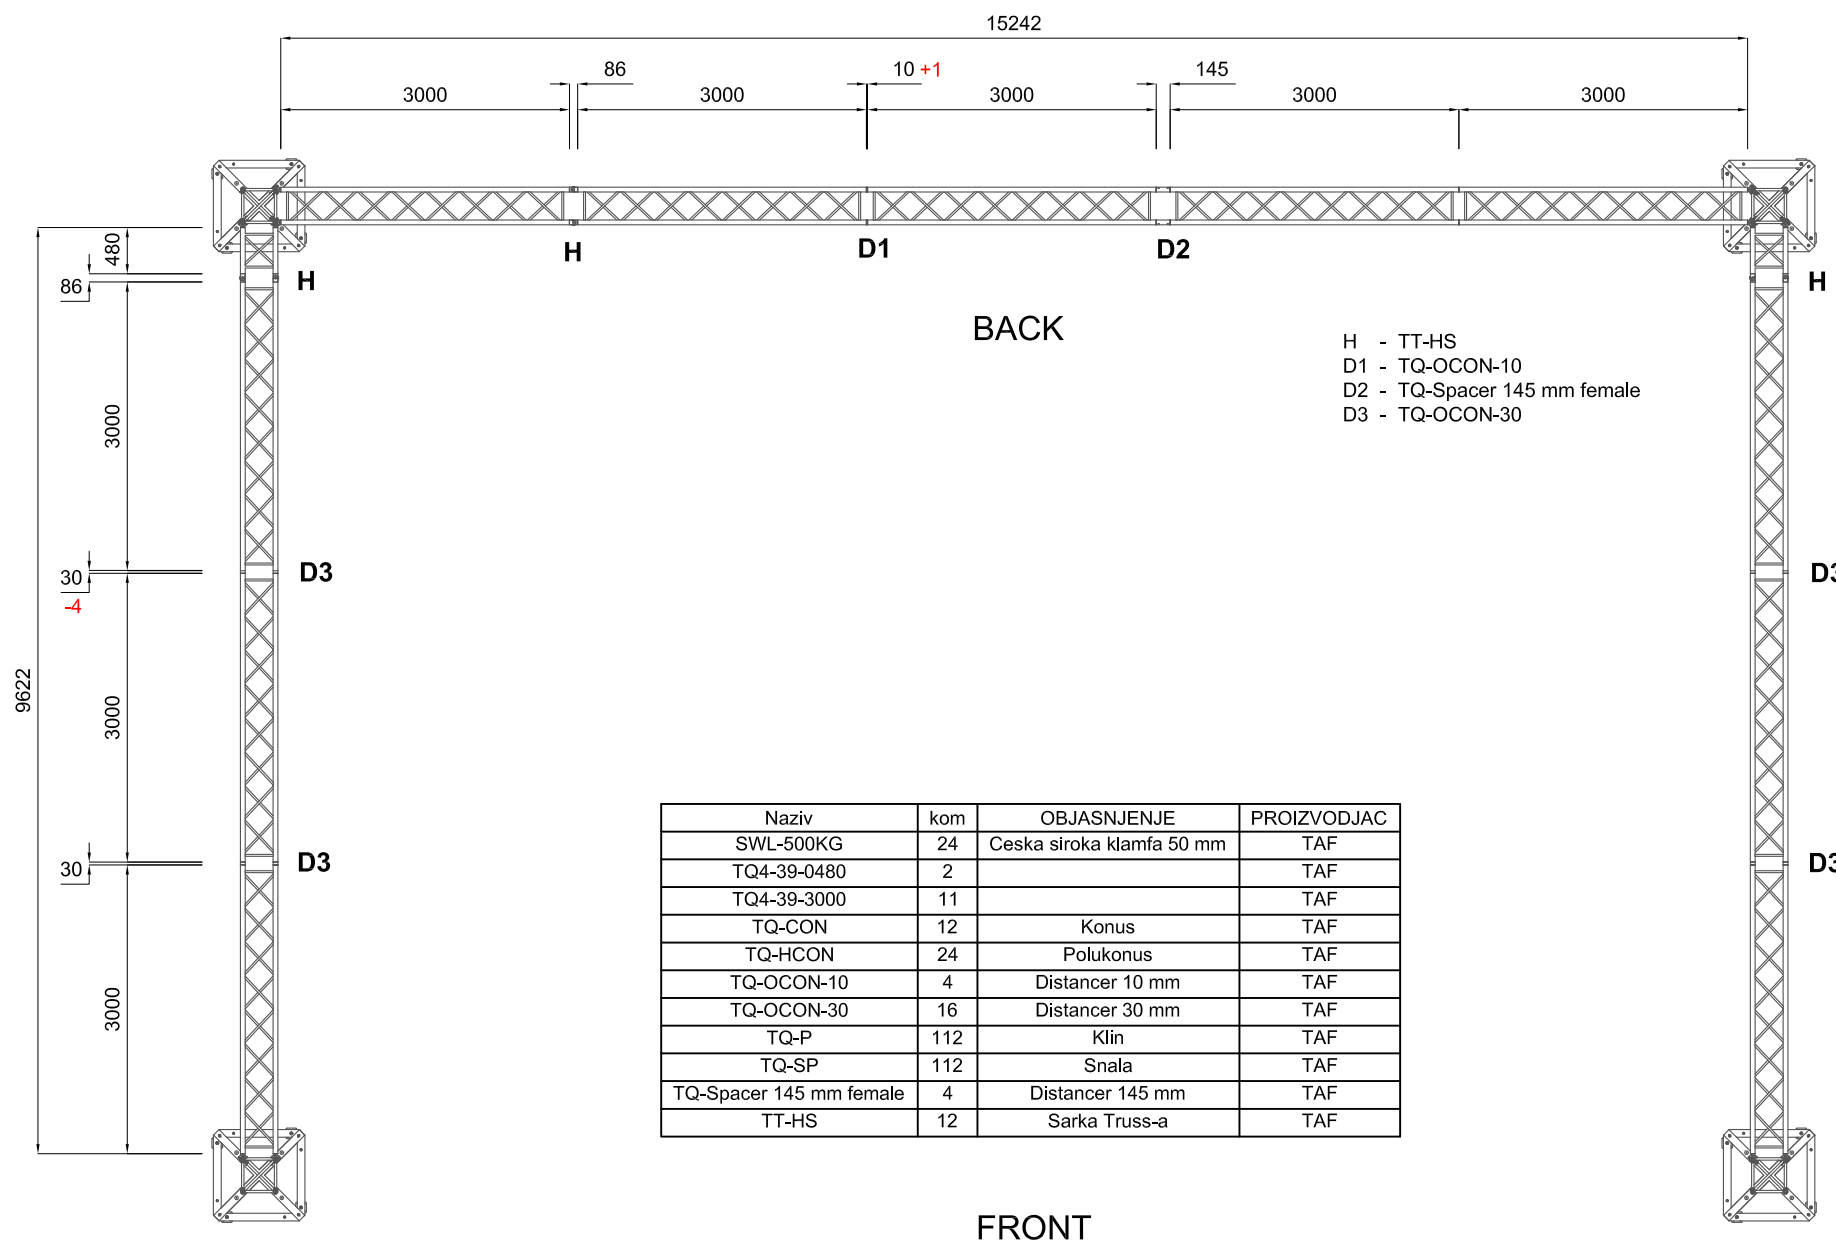

UKUPNO

Truss 30	138.0	m
Truss 40	40.0	m

Truss 76	79.1	m
-----------------	-------------	----------

Težina	2496.0	kg
---------------	---------------	-----------

ISOMETRIC

- R** - TQ4-39-29-reduction
- C** - TQ4-29-C-6000-22.5°
- X** - TQ4-29-41 X
- T** - TQ4-29-35 T
- L** - TQ4-29-21 L

Presek A-A Detalj

Ojcanje (Plus)

BACK

- H - TT-HS
- D1 - TQ-OCOM-10
- D2 - TQ-Spacer 145 mm female
- D3 - TQ-OCOM-30

Naziv	kom	OBJASNJENJE	PROIZVODJAC
SWL-500KG	24	Ceska široka klamfa 50 mm	TAF
TQ4-39-0480	2		TAF
TQ4-39-3000	11		TAF
TQ-CON	12	Konus	TAF
TQ-HCON	24	Polukonus	TAF
TQ-OCOM-10	4	Distancer 10 mm	TAF
TQ-OCOM-30	16	Distancer 30 mm	TAF
TQ-P	112	Klin	TAF
TQ-SP	112	Snala	TAF
TQ-Spacer 145 mm female	4	Distancer 145 mm	TAF
TT-HS	12	Sarka Truss-a	TAF