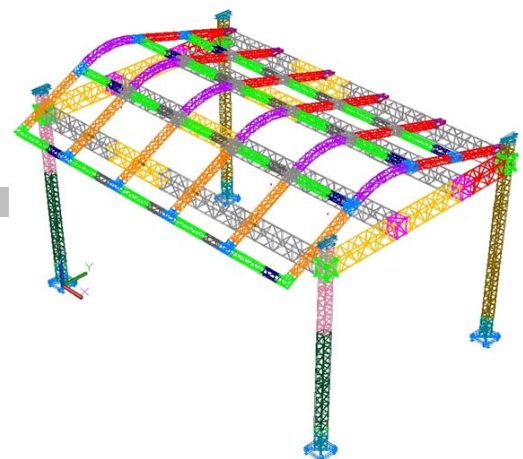

Keder Roof 15x10m Curved.xlsx

Naziv	kom.	kg	m (30)	m (40)	m (76)	Objašnjenje	Proizvođač
BAZA TGS-BP	4					BAZA TGS Osnova	TAF
BAZA TGS-SB	4					BAZA TQ4-76 Sleeve Block	TAF
BAZA TGS-TS	4					BAZA TGS Vrh Tower-a 81 cm	TAF
BAZA TQ4T-39-1000	4	43.6		4.0		Heavy	TAF
BAZA TQ-P	48	2.2				Klin	TAF
BAZA TQ-SP	48	0.1				Snala	TAF
BAZA TT-HS	16	9.8				BAZA Sarka Truss-a	TAF
SWL-500KG Dupla	20	20.0				Ceska dupla klamfa 50 mm	TAF
TQ4-29-0710	8	34.8	5.7				TAF
TQ4-29-0790	12	56.4	9.5				TAF
TQ4-29-1500	20	155.0	30.0				TAF
TQ4-29-2000	12	118.8	24.0				TAF
TQ4-29-21 L	2	9.0	2.0			30 - L	TAF
TQ4-29-3000	6	85.2	18.0				TAF
TQ4-29-35 T	10	59.0	12.1			30 - T	TAF
TQ4-29-41 X	12	88.8	17.0			30 - X	TAF
TQ4-29-C-6000-22.5°	12	79.2	15.5			Krug 6m - 22.5°	TAF
TQ4-39-29-reduction	6	24.0	4.2			TQ4-39-29-reduction	TAF
TQ4-76-2000	2	70.8			4.0		TAF
TQ4-76-3000	8	384.8			24.0		TAF
TQ4-76-4000	12	772.8			48.0		TAF
TQ4-76-MCB T	4				3.1	Multi Connection Box 76 T	TAF
TQ4T-39-2000	4	78.4		8.0		Heavy	TAF
TQ4T-39-2500	4	99.2		10.0		Heavy	TAF
TQ4T-39-3000	6	178.2		18.0		Heavy	TAF
TQ-CON	512	76.8				Konus	TAF
TQ-P	1024	46.1				Klin	TAF
TQ-REC 60-CON	128					Konus za Solju 60 mm	TAF
TQ-REC 60-P	256					Klin za Solju 60 mm	TAF
TQ-REC 60-SP	256					Snala za Solju 60 mm	TAF
TQ-SP	1024	3.1				Snala	TAF

UKUPNO

Truss 30	138.0	m
Truss 40	40.0	m

Truss 76	79.1	m
-----------------	-------------	----------

Težina	2496.0	kg
---------------	---------------	-----------

ISOMETRIC

- R** - TQ4-39-29-reduction
- C** - TQ4-29-C-6000-22.5°
- X** - TQ4-29-41 X
- T** - TQ4-29-35 T
- L** - TQ4-29-21 L