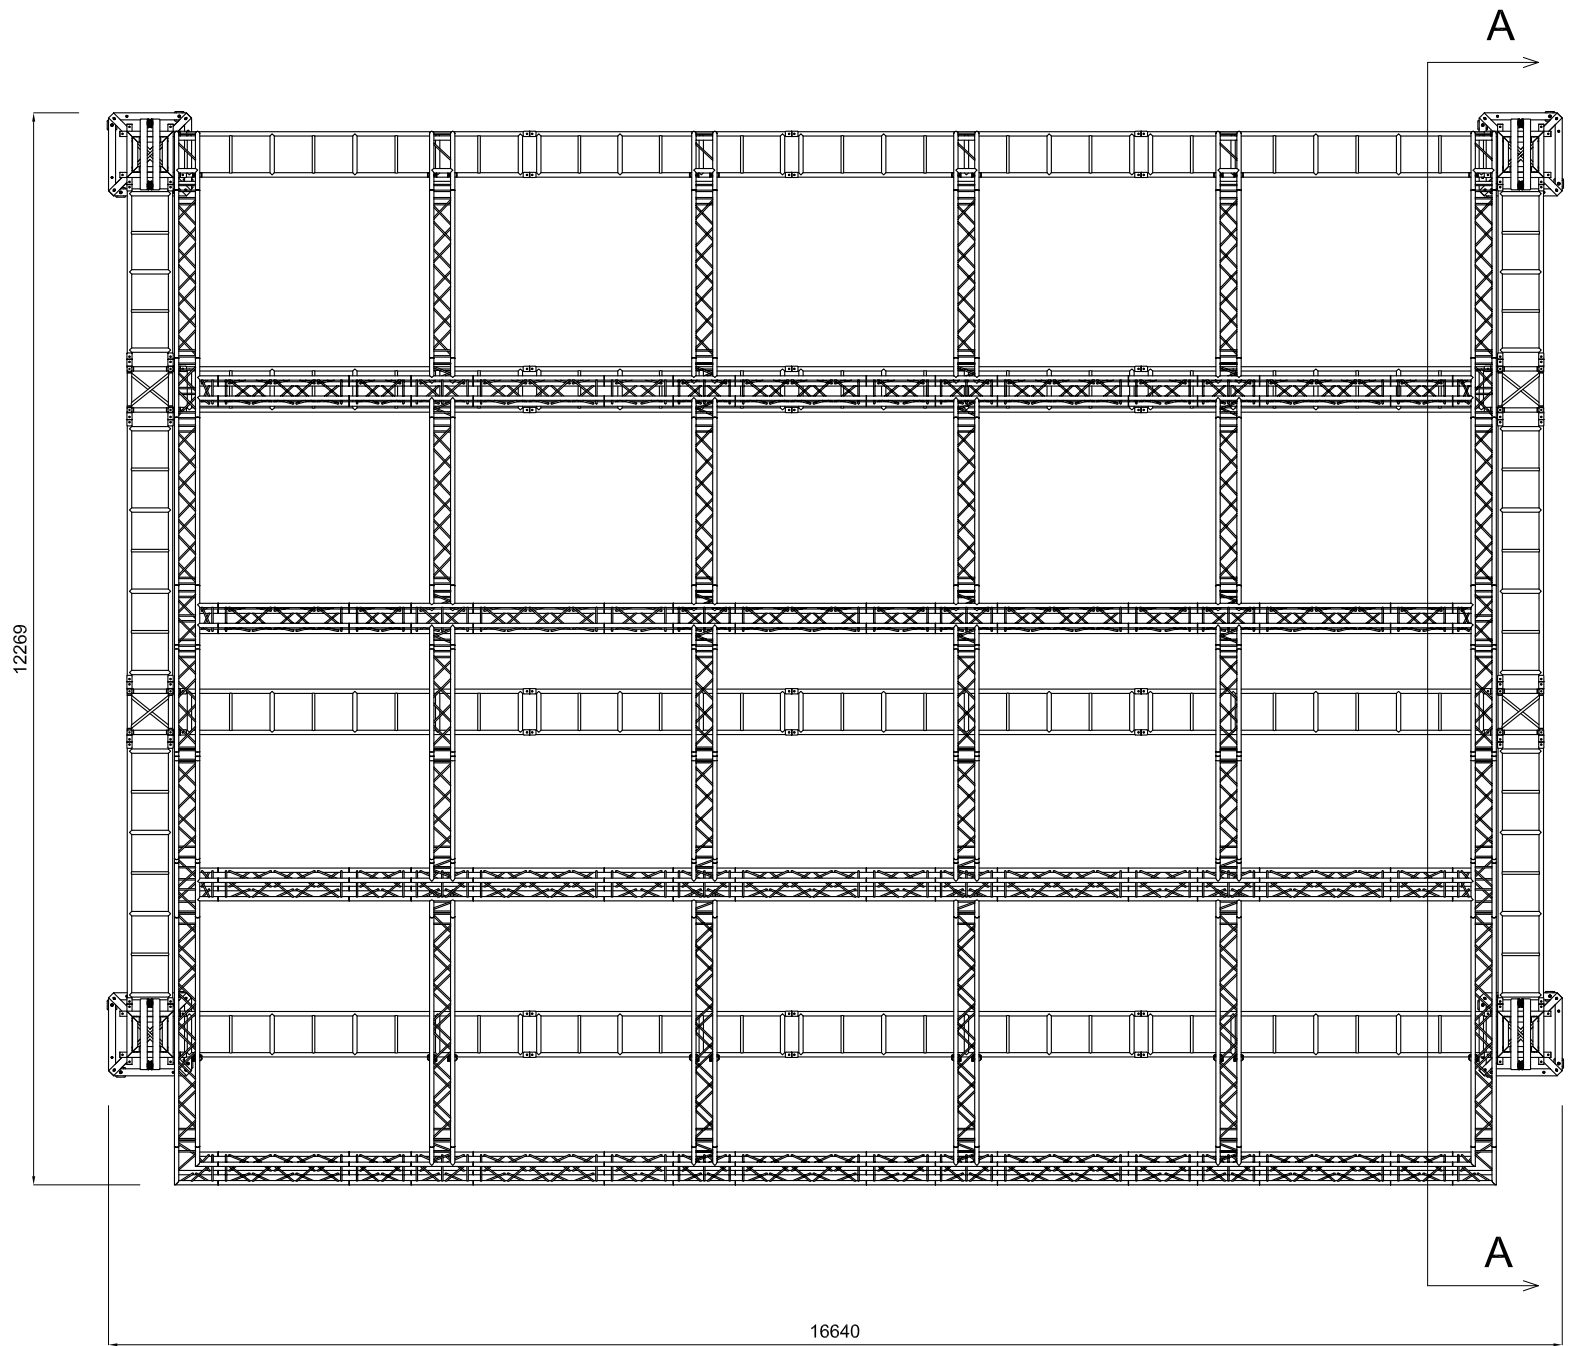

UKUPNO

Truss 30	138.0	m
Truss 40	40.0	m

Truss 76	79.1	m
-----------------	-------------	----------

Težina	2496.0	kg
---------------	---------------	-----------

ISOMETRIC

- R** - TQ4-39-29-reduction
- C** - TQ4-29-C-6000-22.5°
- X** - TQ4-29-41 X
- T** - TQ4-29-35 T
- L** - TQ4-29-21 L

Presek A-A Detalj

Ojcanje (Plus)

BACK

- H - TT-HS
- D1 - TQ-OCOM-10
- D2 - TQ-Spacer 145 mm female
- D3 - TQ-OCOM-30

Naziv	kom	OBJASNJENJE	PROIZVODJAC
SWL-500KG	24	Ceska široka klamfa 50 mm	TAF
TQ4-39-0480	2		TAF
TQ4-39-3000	11		TAF
TQ-CON	12	Konus	TAF
TQ-HCON	24	Polukonus	TAF
TQ-OCOM-10	4	Distancer 10 mm	TAF
TQ-OCOM-30	16	Distancer 30 mm	TAF
TQ-P	112	Klin	TAF
TQ-SP	112	Snala	TAF
TQ-Spacer 145 mm female	4	Distancer 145 mm	TAF
TT-HS	12	Sarka Truss-a	TAF