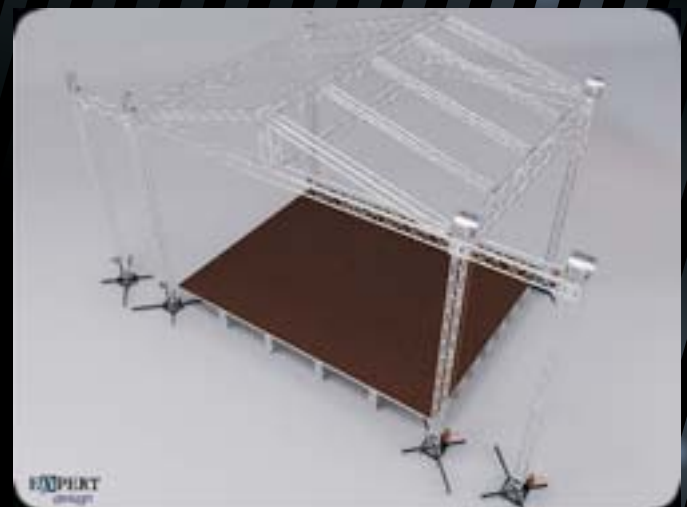

ROOF...

Naravno sa nama niste ograničeni da se vaša prezentacija, koncert ili seminar obavezno odvijaju u zatvorenom prostoru. Krovne konstrukcije raznih dimenzija. Binski elementi otporni na kišu. Lako izvođenje galerija i stepeništa. Pustite mašti na volju i javite nam se.

... & STAGE