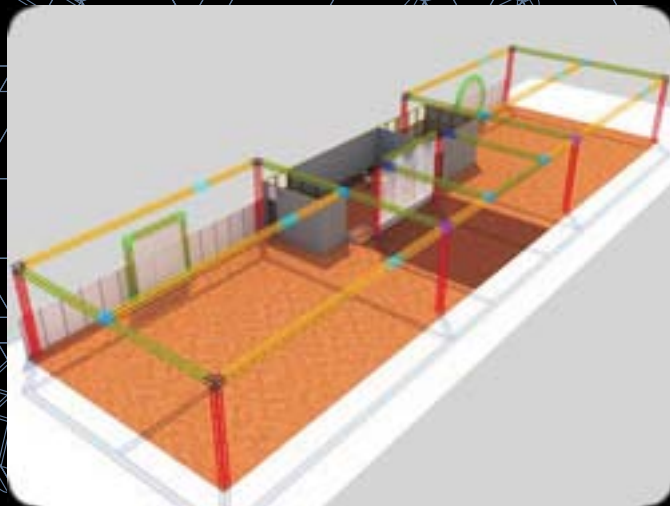

Naš centar za razvoj projekata je opremljen najsavremenijim računarima i programima za 3D modelovanje i renderovanje. Time smo osigurali da svaki pojedinačni slučaj bude isproban i proveren na računaru i pre nego što bude izveden na terenu. Inostrani partner nam je već više puta isporučivao opremu na osnovu poslanih specifičnih zahteva.

R & D